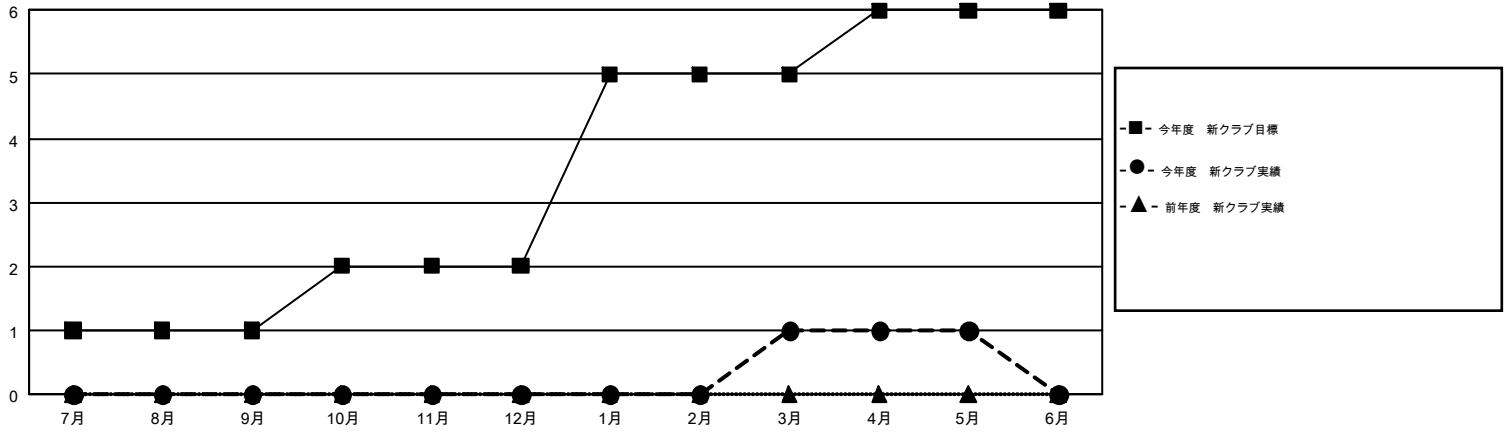

GMT MONTHLY MEMBERSHIP PROGRESS REPORT

Results as of: 5/31/2018

Multiple District 335

LOCATION: JAPAN

GMT: MASAYOSHI MARUYAMA, YASUHISA NAKAMURA

GMT会則地域 5

クラブ				名			
結果 : 2017-2018				結果 : 2017-2018			
四半期	新クラブ目標	新クラブ	解散クラブ	四半期	会員純増目標	会員増強実績	退会者(転籍を含む)実際
7月/8月/9月	1	0	0	7月/8月/9月	465	442	199
10月/11月/12月	1	0	0	10月/11月/12月	375	260	263
1月/2月/3月	3	1	0	1月/2月/3月	370	448	176
4月/5月/6月	1	0	0	4月/5月/6月	220	221	120

新クラブ目標及び実績累計

会員目標及び実績累計

解散クラブ: 0	326 CLUBS OF 416 一名以上の新会員を登録	男女別 男性 11,442 (76.64%) 女性 3,488 (23.36%)
退会者 物故会員 134 クラブ解散 10 その他 614 合計 758	会員累計データを見るには、ここをクリック	世帯主/家族会員合計 4,757 国際会費半額の家族会員 2,566