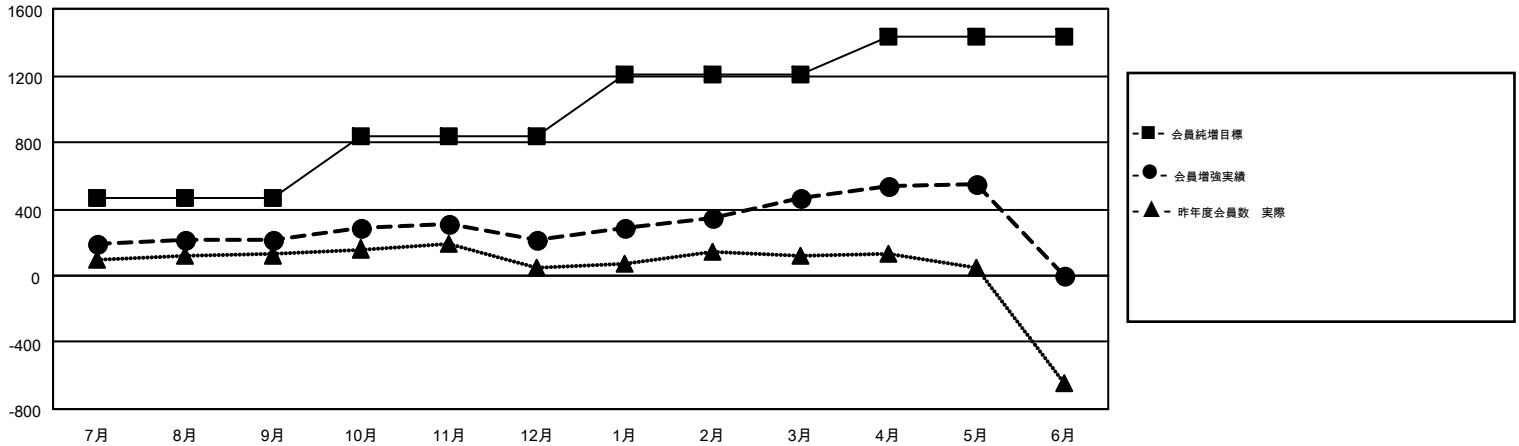

GMT MONTHLY MEMBERSHIP PROGRESS REPORT

Results as of: 5/31/2018

Multiple District 335

LOCATION: JAPAN

GMT: MASAYOSHI MARUYAMA, YASUHISA NAKAMURA

GMT会則地域 5

クラブ				名			
結果 : 2017-2018				結果 : 2017-2018			
四半期	新クラブ目標	新クラブ	解散クラブ	四半期	会員純増目標	会員増強実績	退会者(転籍を含む)実際
7月/8月/9月	1	0	0	7月/8月/9月	465	442	199
10月/11月/12月	1	0	0	10月/11月/12月	375	260	263
1月/2月/3月	3	1	0	1月/2月/3月	370	448	176
4月/5月/6月	1	0	0	4月/5月/6月	220	221	120

新クラブ目標及び実績累計

会員目標及び実績累計

解散クラブ: 0	326 CLUBS OF 416 一名以上の新会員を登録	男女別 男性 11,442 (76.64%) 女性 3,488 (23.36%)
退会者 物故会員 134 クラブ解散 10 その他 614 合計 758	会員累計データを見るには、ここをクリック	世帯主/家族会員合計 4,757 国際会費半額の家族会員 2,566